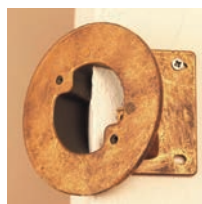

DREA A100
H 46 D 37 Sp. 100
1 x E 27 Max 70W

DREA A50
H 18 D 30 Sp. 75
1 x E 27 Max 70W

DREA/PROT IP 43

IP 23 /IP 43  

ANG
Angolare fusione alluminio
per Drea A 20/23/25/30/50

ANG/ Drea 75/100
Angolare ottone