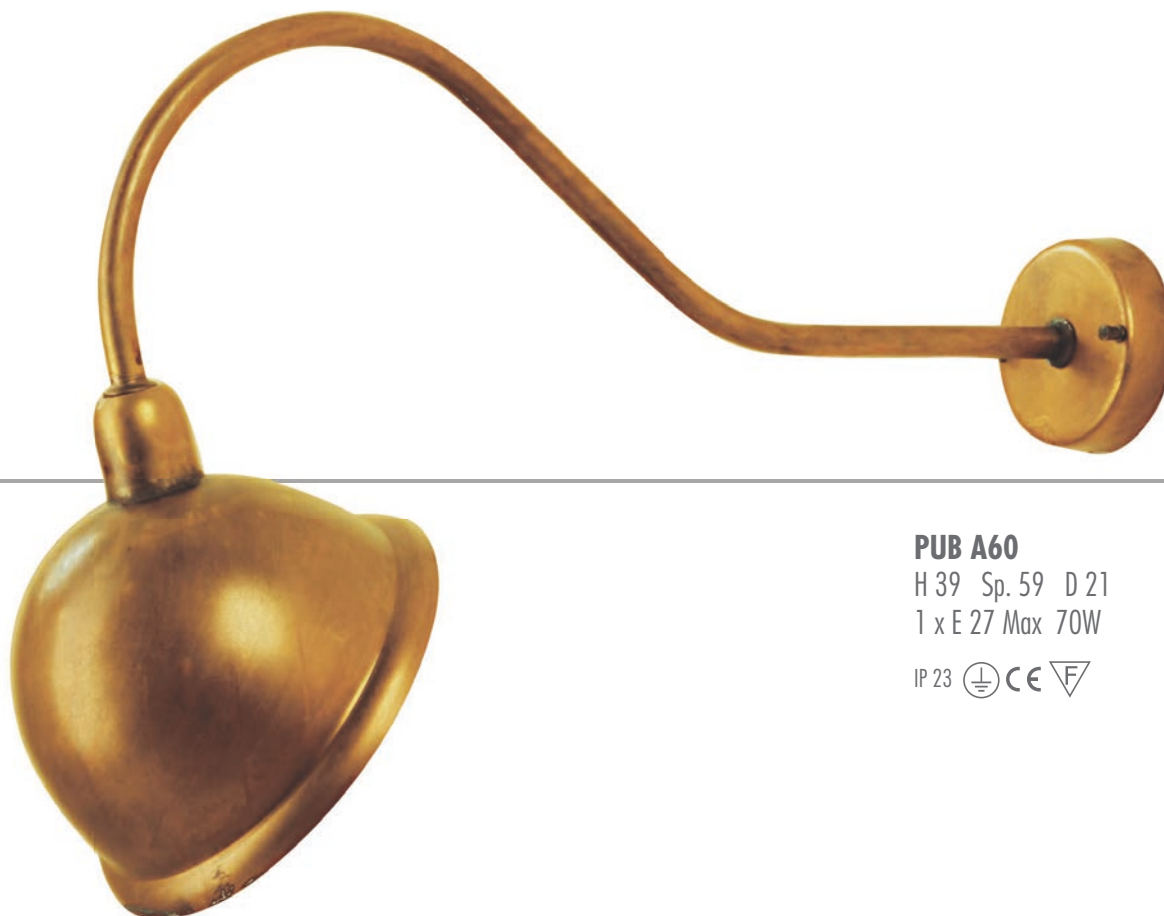

BA - Bronzo Aria

AN - Antracite

CT - Corten

Compatibile con lampadine 

Pub

PUB A40
H 39 Sp. 39 D 21
1 x E 27 Max 70W
IP 23   

PUB A60
H 39 Sp. 59 D 21
1 x E 27 Max 70W
IP 23   

BA Bronzo aria