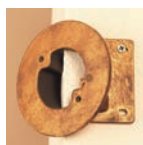

ERA AC 32 IP 43
H 48 Sp. 47 D 32
1 x E 27 Max 70W

IP 23 / IP 43  

CT Corten /bianco interno

AN Antracite/bianco interno

BA Bronzo aria

ANG Angolare fusione alluminio
per ERA AC 20/25/32

ANG/Era 75/100
Angolare ottone