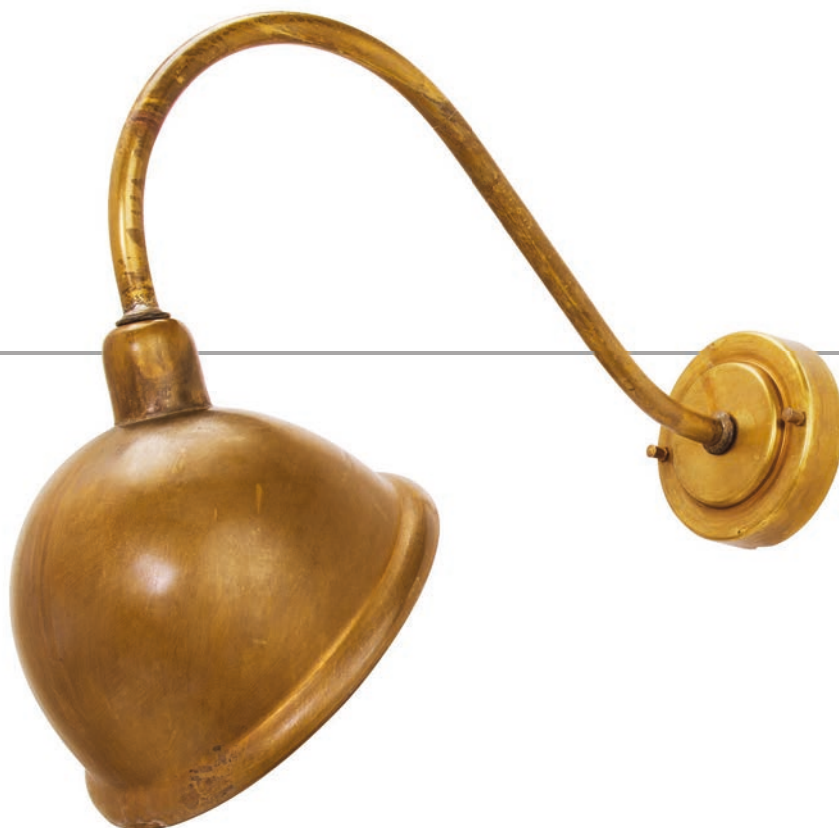

GORGONA A30 BAFFO
 H 15 L 30 Sp. 9
 1 x E 27 Max 23W
 IP 66   

GORGONA A30 GIGLIO
 H 15 L 30 Sp. 9
 1 x E 27 Max 23W
 IP 66   

GORGONA A16
 H 18,5 Sp. 19,5 D 16,5
 1 x E 27 Max 70W
 IP 43   

GORGONA A10
 H 19 L 10 Sp. 9
 2 x GU 10 Max 35W
 IP 55   

BA - Bronzo Aria

AN - Antracite

CT - Corten

Compatibile con lampadine 

Pub

PUB A40
H 39 Sp. 39 D 21
1 x E 27 Max 70W
IP 23   

PUB A60
H 39 Sp. 59 D 21
1 x E 27 Max 70W
IP 23   

BA Bronzo aria

Bacco

BACCO A14

H 36 D 16 Sp. 30

1 x E 27 Max 70W

Vetro Ø 14

IP 43   

BACCO A20

H 48 D 20 Sp. 46