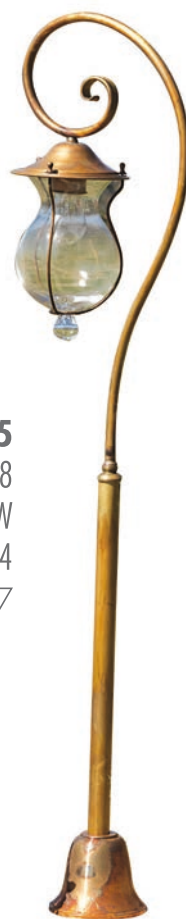

BACCO S14
H 84 D 16
1 x E 27 Max 70W
Vetro Ø 14
IP 43

BACCO T 125

H 125 D 16 Sp. 28
1 x E 27 Max 70W
Vetro Ø 14

IP 43