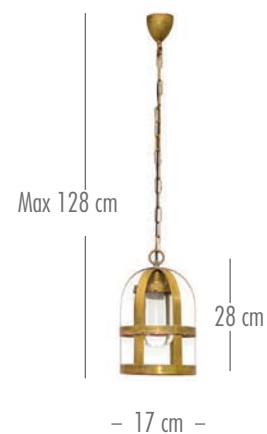

Titty Out L 33
1 x E 27 Max 42W
IP 43   

Titty Out L 26
1 x E 27 Max 42W
IP 43   

Titty Out A 17

1 x E 27 Max 42W

IP 43

Titty Out S 45

1 x E 27 Max 42W

IP 43

Titty Out S 33

1 x E 27 Max 42W

IP 43

Titty Out S 26

1 x E 27 Max 42W

IP 43

Titty Out S 17

1 x E 27 Max 42W

IP 43

Finiture Metallo / Metal Finish

BA Bronzo Aria

AV Avorio

Compatibile con lampadine

Gorgona

GORGONA A30
 H 15 L 30 Sp. 9
 1 x E 27 Max 23W
 IP 66   

GORGONA A30 OPEN
 H 15 L 30 Sp. 9
 1 x E 27 Max 23W
 IP 66   