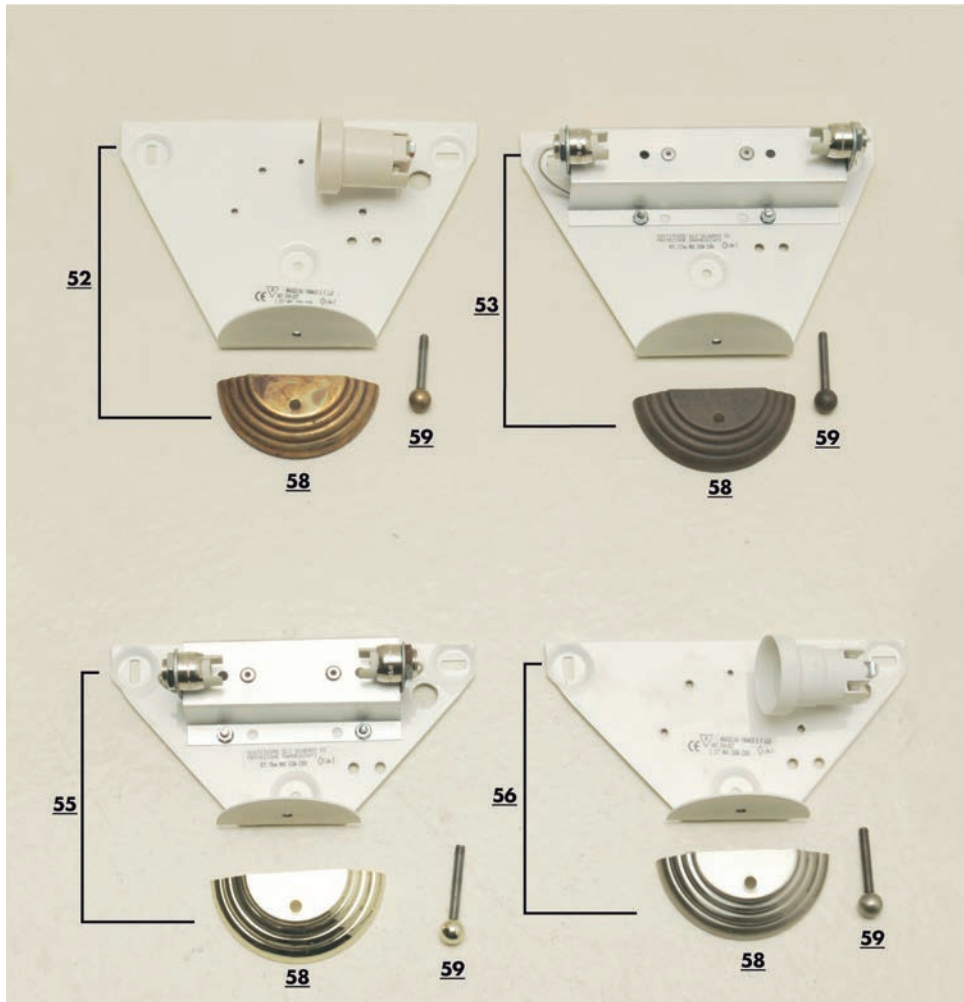

BA Bronzo aria

Su richiesta, piatto interno bianco
su tutti i modelli

Componenti

- 1 - GUI120/75
- 2 - CONM117/80
- 3 - GHI/27TORN/ALTA
- 4 - GUI60/38
- 5 - GUI42/30
- 6 - M156
- 7 - M030
- 8 - M217
- 9 - M218
- 10 - ARCHETTO/E14
- 11 - M202/100
- 12 - M202/80
- 13 - M202/60
- 14 - ARCHETTO/E27
- 15 - M179
- 16 - M180
- 17 - M181/110CA
- 18 - C180/SP
- 19 - C179/SP
- 20 - C179
- 21 - C180
- 22 - GAN/BIL40
- 23 - T180
- 24 - ROS/F93/2
rosone D9 +Kit montaggio

- 28 - MS/90A
- 32 - MS/MURRINA
- 33 - MS/PRISMA
- 34 - MS/SFERA
- 36 - MS/TE020
- 37 - MS/TE025
- 38 - MS/80C
- 39 - MS/90C
- 40 - MS/120C
- 41 - MS/TE025/TREC

- 52 - MA27G/CP
 53 - MA117/CP
 55 - MA78/CP
 56 - MA27P/CP
 58 - PIA1/2SCA
 59 - FIN12